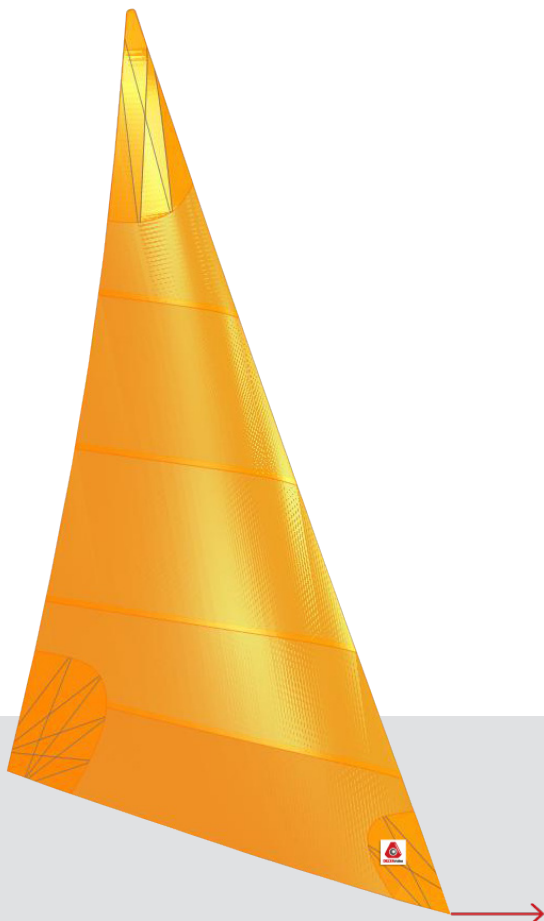

LES TOURMENTINS DELTA VOILES

LES TOURMENTINS CLASSIQUES

DELTA VOILES

COUPE HORIZONTALE

DELTA VOILES PROPOSE DES SOLUTIONS SÛRES, PRATIQUES ET FACILES À ÉTABLIR.

Par conditions de mer et de vent très forts, un GSE classique n'est pas adapté : Peu d'efficacité ou pas de gain au vent possible, gîte prononcée et risques de séquelles sur le GSE et son gréement augmentés.

LES FINITIONS STANDARDS

- Assemblages points 6 temps avec fil traité anti-UV
- Bandes de renfort assemblées par double couture sur guindant
- Bordure et chute avec bande de renfort
- Languettes de protection entre les mousquetons et la voile
- Mousquetons Wichard® laiton frappés sur les œillets
- Œillets à griffes serties le long du guindant
- Ralingue de renfort sur tout le guindant
- Œillets sertis inox amure, écoute et drisse
- Renforts dégressifs surdimensionnés cousus aux trois points: amure, écoute et drisse
- Sac de rangement

LES MATÉRIAUX

- **Coupe horizontale** : Tissu Polyester Haute Ténacité de Dimension Polyant® ou Contender®